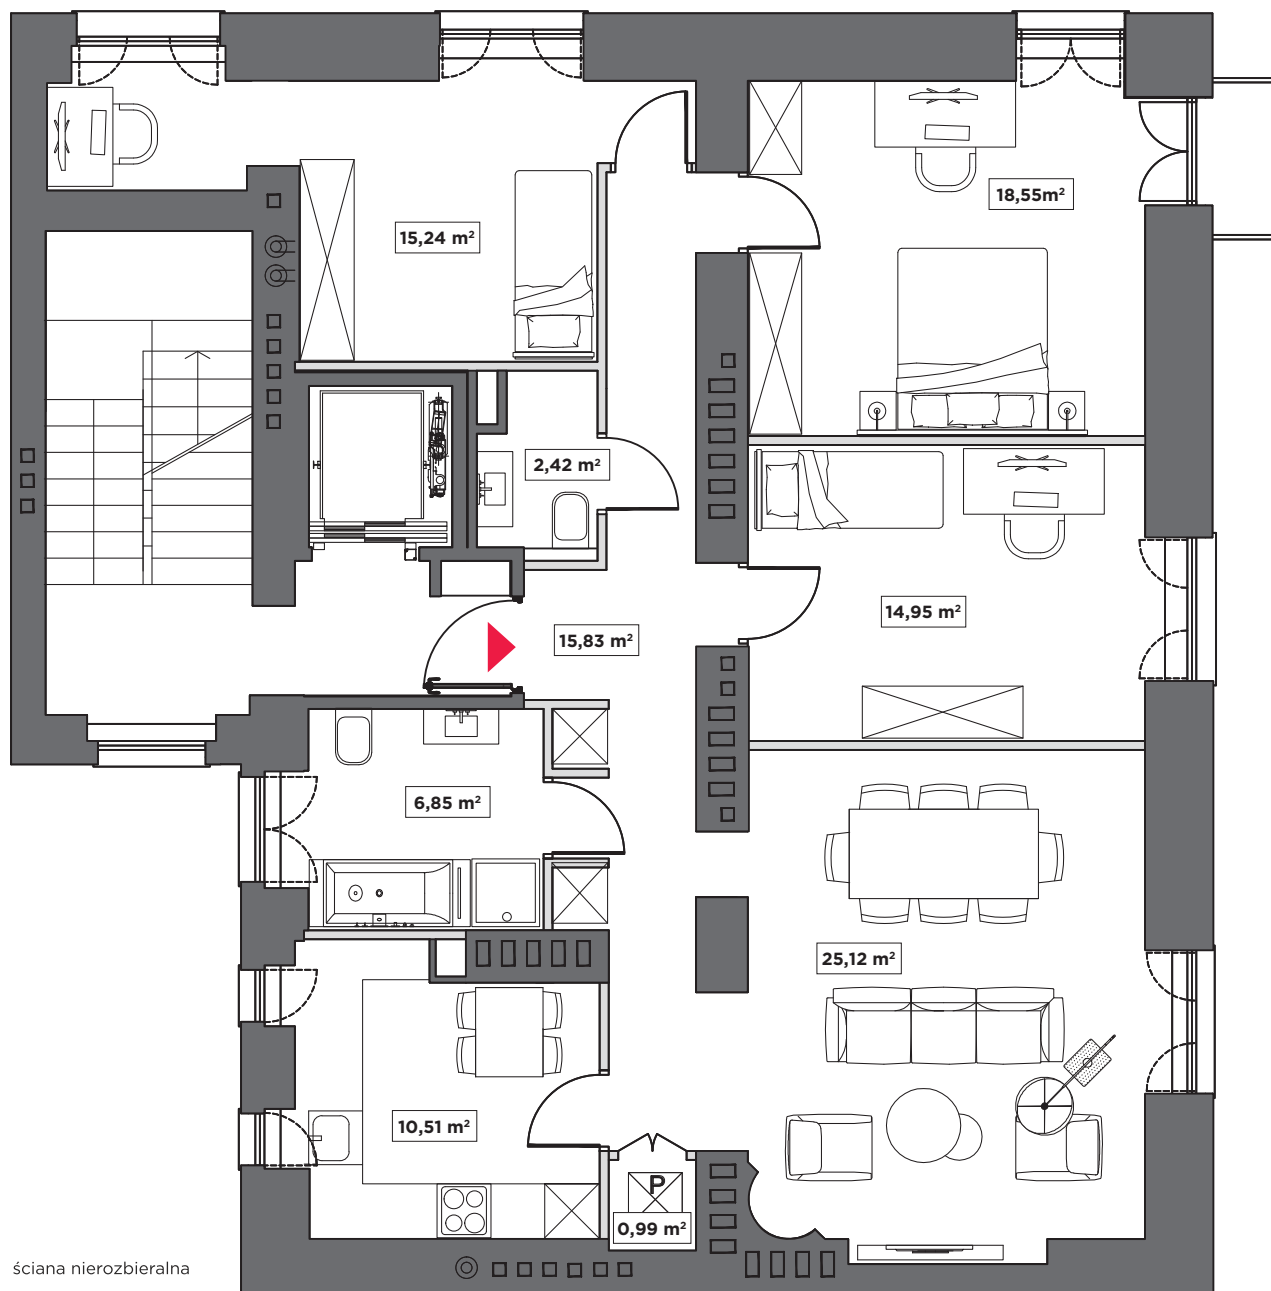

Kamienica
Narbutta
 przy Kinie Iluzjon

NR APARTAMENTU 2
 PIĘTRO 1
 POKOJE 4

POW. UŻYTKOWA 110,46m²

MAGNAT
 nieruchomości

Sprzedaż: Magnat Select
 tel. +48 603 166 704
 biuro@MagnatSelect.pl
 www.MagnatSelect.pl

-  ściana nierozbieralna
-  ściana rozbieralna
-  balustrada szklana