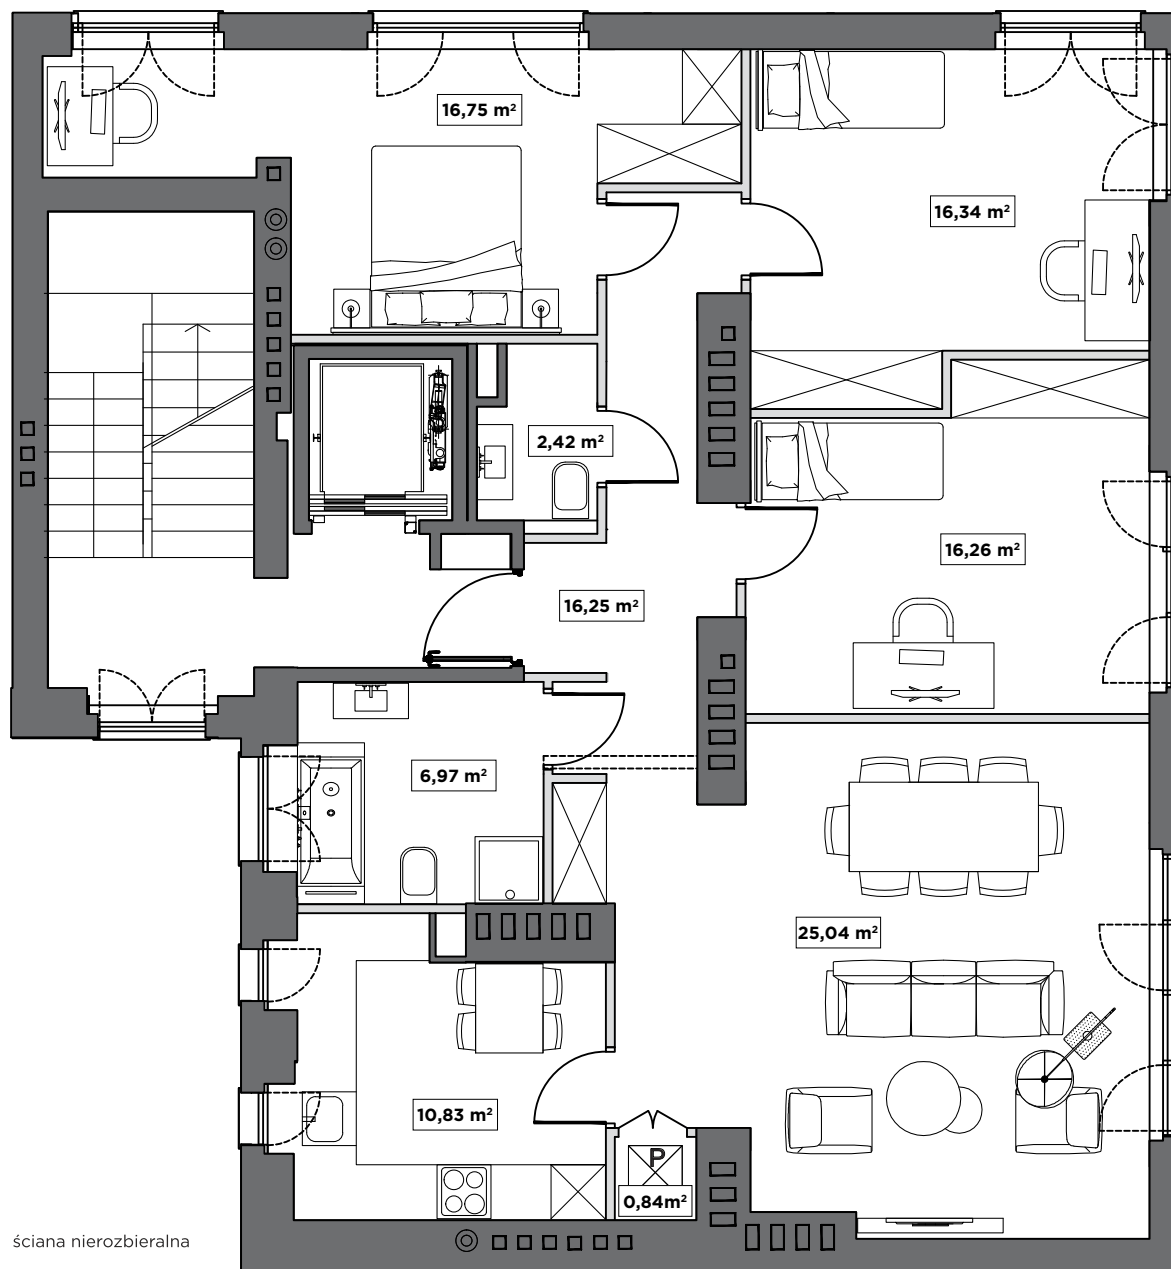

Kamienica  
**Narbutta**  
 przy Kinie Iluzjon

NR APARTAMENTU 4  
 PIĘTRO 3  
 POKOJE 4

POW. UŻYTKOWA 111,70m<sup>2</sup>

**MAGNAT**  
 nieruchomości

**Sprzedaż: Magnat Select**  
 tel. +48 603 166 704  
 biuro@MagnatSelect.pl  
 www.MagnatSelect.pl

-  ściana nierozbieralna
-  ściana rozbieralna
-  balustrada szklana